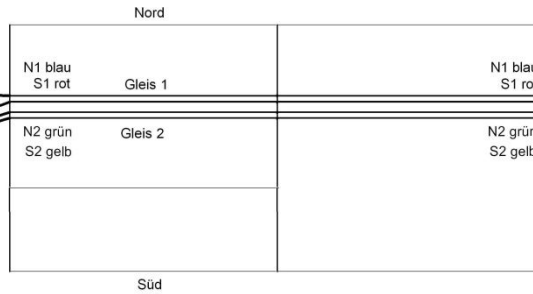

Verbindungsvarianten Notausgangsmodule

Linksverkehr sNs
sNs-Streckenmodul

gerade Verbindung
Notausgangsmodule

sNs-Streckenmodul

Ansicht von der Modulunterseite

Linksverkehr sNs
sNs-Streckenmodul

Seitenwechsel
Notausgangsmodule

sNs-Streckenmodul

Ansicht von der Modulunterseite

Rechtsverkehr NCI
sNs-Streckenmodul

gerade Verbindung
Notausgangsmodule

sNs-Streckenmodul

Ansicht von der Modulunterseite

Rechtsverkehr NCI
sNs-Streckenmodul

Seitenwechsel
Notausgangsmodule

sNs-Streckenmodul

Ansicht von der Modulunterseite