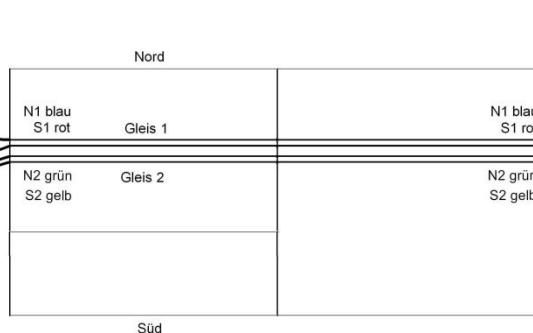

Verbindungsvarianten Notausgangsmodule

Linksverkehr sNs
sNs-Streckenmodul

gerade Verbindung
Notausgangsmodule

sNs-Streckenmodul

Ansicht von der Modulunterseite

Linksverkehr sNs
sNs-Streckenmodul

Seitenwechsel
Notausgangsmodule

sNs-Streckenmodul

Ansicht von der Modulunterseite

Rechtsverkehr NCI
sNs-Streckenmodul

gerade Verbindung
Notausgangsmodule

sNs-Streckenmodul

Ansicht von der Modulunterseite

Rechtsverkehr NCI
sNs-Streckenmodul

Seitenwechsel
Notausgangsmodule

sNs-Streckenmodul

Ansicht von der Modulunterseite