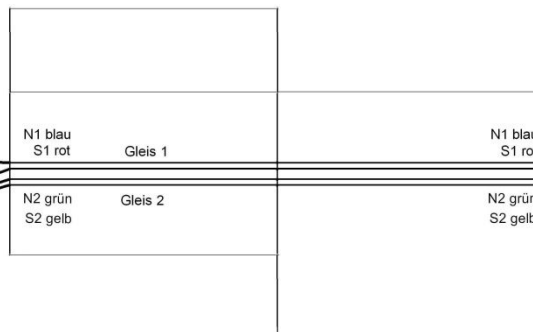

Verbindungsvarianten Notausgangsmodule

Linksverkehr sNs
sNs-Streckenmodul

gerade Verbindung
Notausgangsmodule

sNs-Streckenmodul

Ansicht von der Modulunterseite

Linksverkehr sNs
sNs-Streckenmodul

Seitenwechsel
Notausgangsmodule

sNs-Streckenmodul

Ansicht von der Modulunterseite

Rechtsverkehr NCI
sNs-Streckenmodul

gerade Verbindung
Notausgangsmodule

sNs-Streckenmodul

Ansicht von der Modulunterseite

Rechtsverkehr NCI
sNs-Streckenmodul

Seitenwechsel
Notausgangsmodule

sNs-Streckenmodul

Ansicht von der Modulunterseite