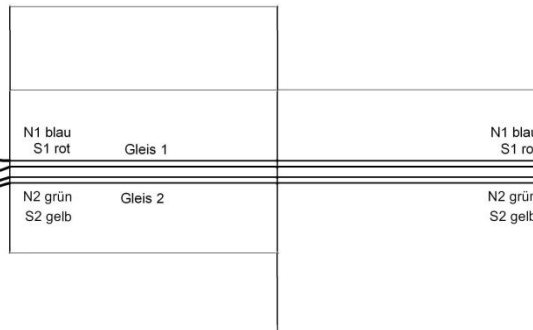

Verbindungsvarianten Notausgangsmodule

Linksverkehr sNs
sNs-Streckenmodul

gerade Verbindung
Notausgangsmodule

sNs-Streckenmodul

Ansicht von der Modulunterseite

Linksverkehr sNs
sNs-Streckenmodul

Seitenwechsel
Notausgangsmodule

sNs-Streckenmodul

Ansicht von der Modulunterseite

Rechtsverkehr NCI
sNs-Streckenmodul

gerade Verbindung
Notausgangsmodule

sNs-Streckenmodul

Ansicht von der Modulunterseite

Rechtsverkehr NCI
sNs-Streckenmodul

Seitenwechsel
Notausgangsmodule

sNs-Streckenmodul

Ansicht von der Modulunterseite